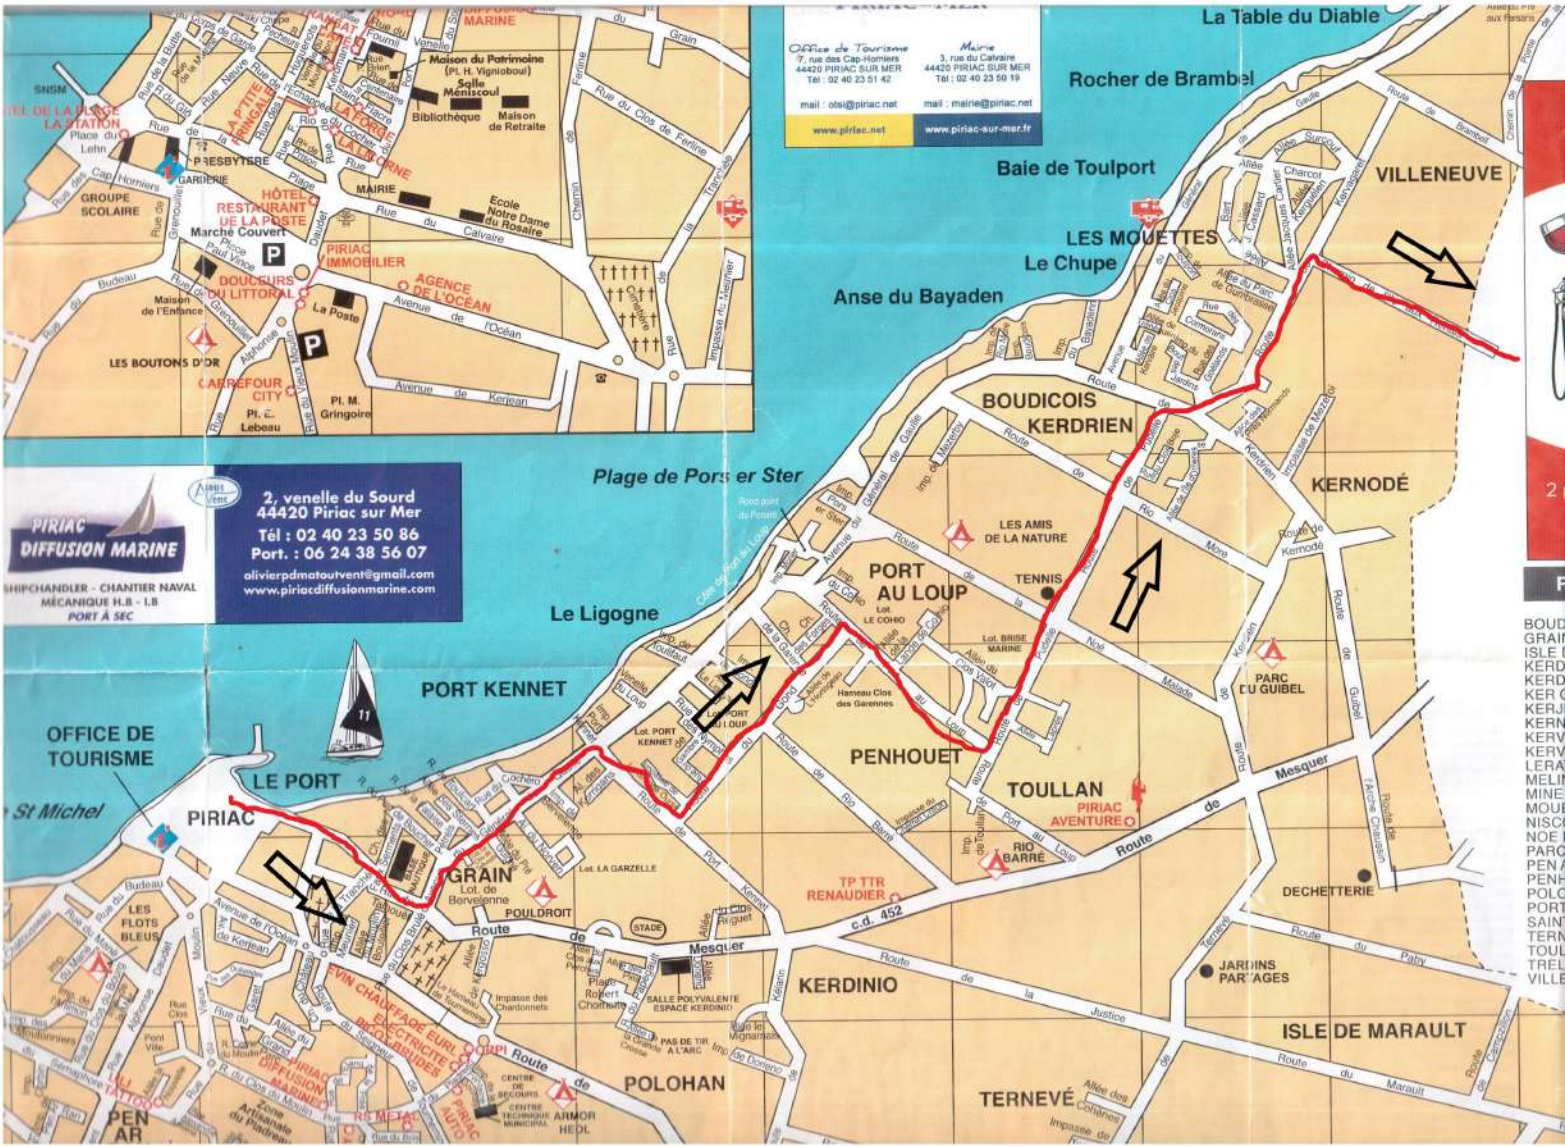

PIRIAC DIFFUSION MARINE

2, venelle du Sourd
 44420 Piriac sur Mer
 Tél : 02 40 23 50 86
 Port. : 06 24 38 56 07
 olivierpdmotouvent@gmail.com
 www.piriacdiffusionmarine.com

SHIPHANDLER - CHANTIER NAVAL
 MÉCANIQUE H.B. - L.B.
 PORT À SEC

BOUD
 GRAIN
 ISLE
 KERG
 KERG
 KERJ
 KERN
 KERV
 KERY
 LERA
 MELI
 MINE
 MOU
 NISC
 NOE
 PARO
 PEN
 PENH
 POLC
 PORT
 SAINT
 TERN
 TOUL
 TREL
 VILLE